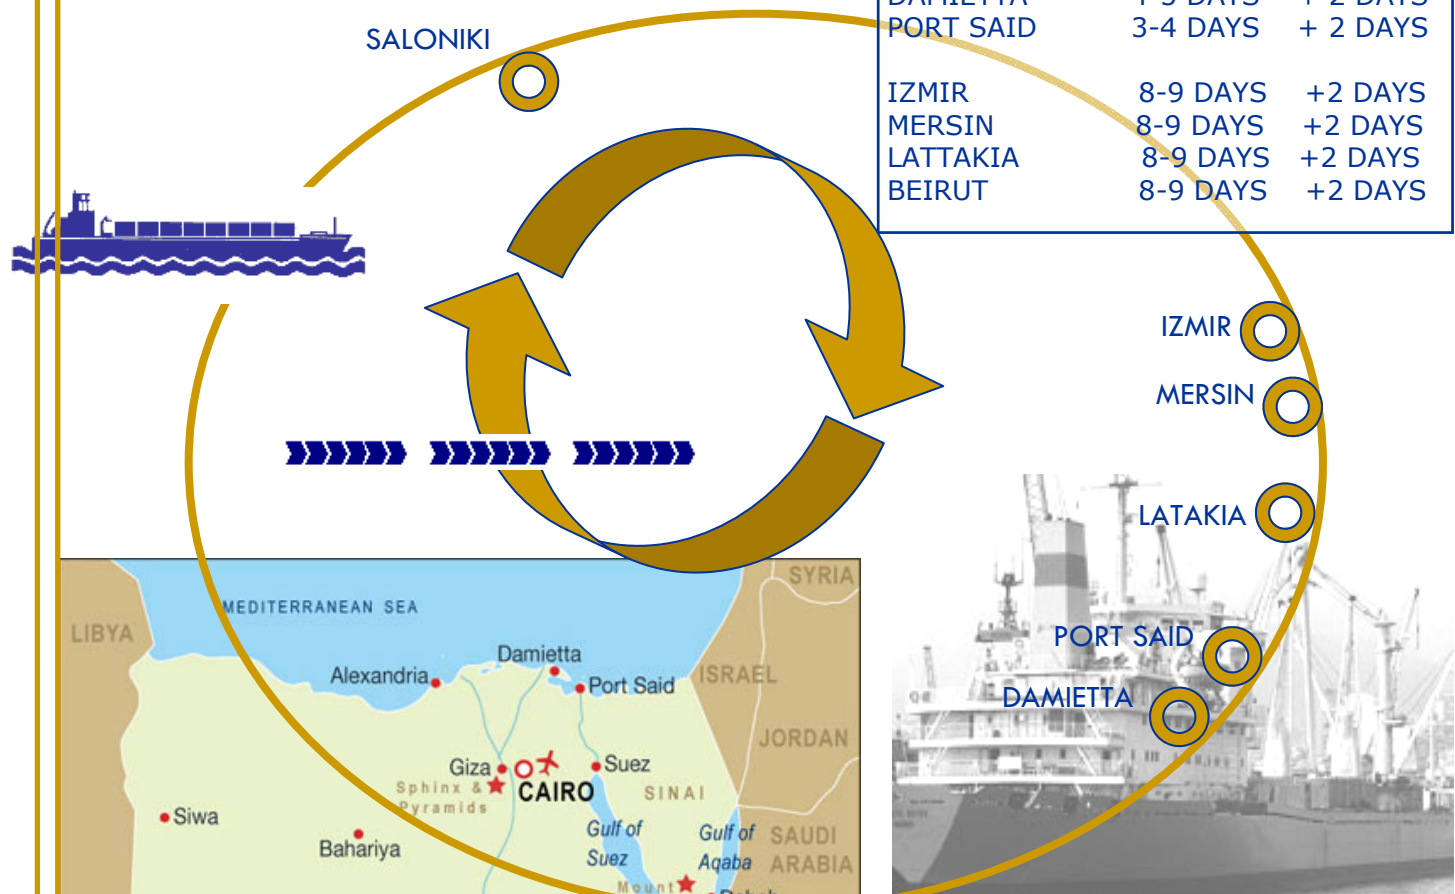

Balkan Lloyd

MARITIME SERVICES

EGYPT SERVICE:

Основни товарни пристанища:

- Damietta (DAM)
- Port Said (PSD)

Additional Ports Option:

- Mersin (MER) Turkey
- Limassol (LMS) Cyprus
- Lattakia (LAT) Syria

Service Route

РЕГУЛЯРНИ ОТПЛАВАНИЯ
НА ВСЕКИ 7 ДНИ

ДИРЕКТЕН СЕРВИЗ-
ОТ / ДО ЕГИПЕТ

TRANSIT TIMES FROM SKG	FROM SOF
DAMIETTA 4-5 DAYS	+ 2 DAYS
PORT SAID 3-4 DAYS	+ 2 DAYS
IZMIR 8-9 DAYS	+2 DAYS
MERSIN 8-9 DAYS	+2 DAYS
LATTA KIA 8-9 DAYS	+2 DAYS
BEIRUT 8-9 DAYS	+2 DAYS