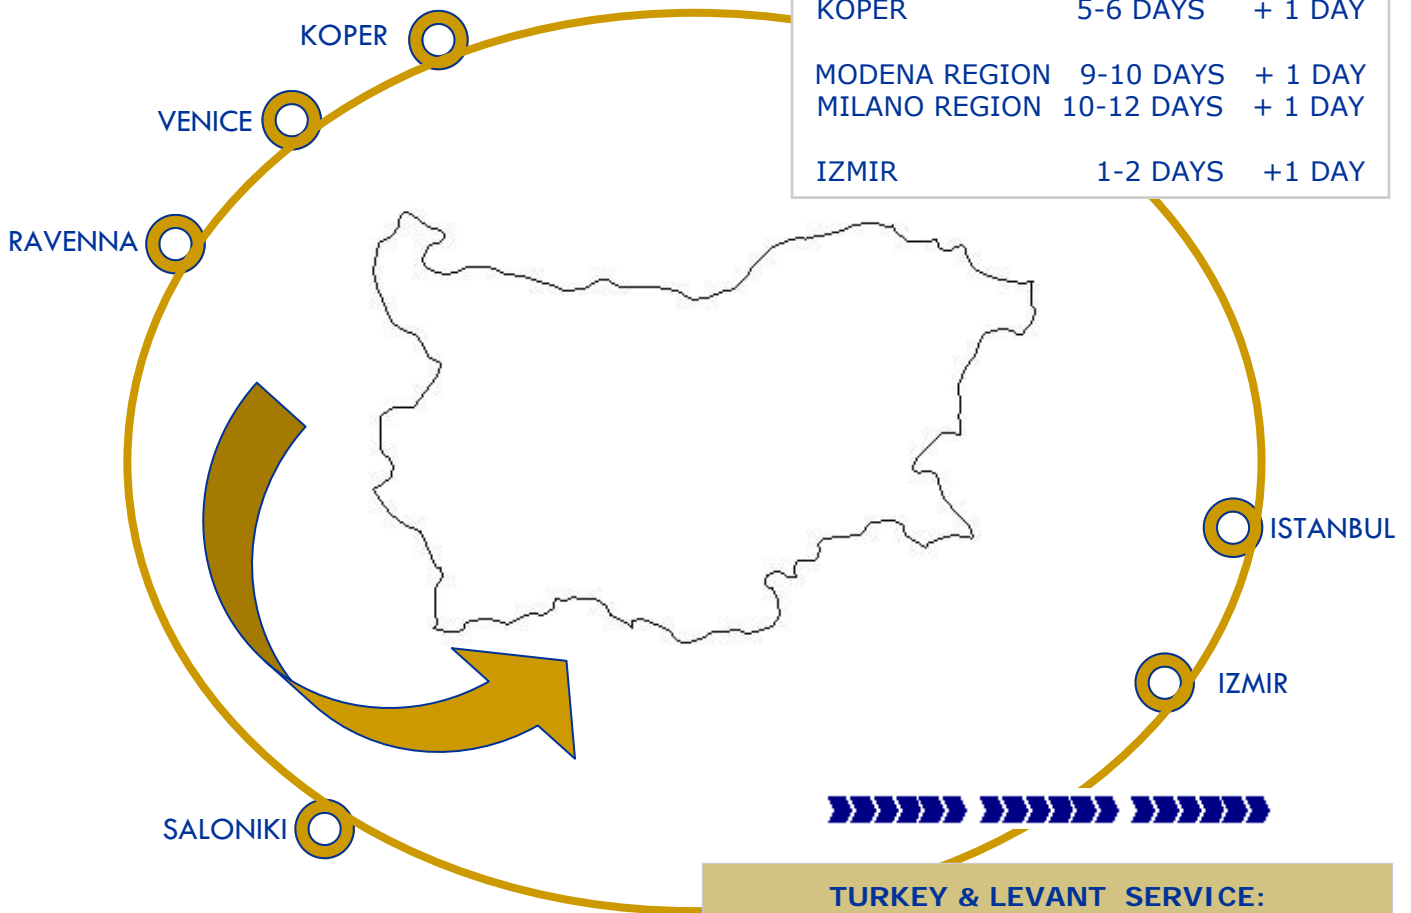

Balkan Lloyd

MARITIME SERVICES

ITALY SERVICE:

Основни товарни пристанища:

- Ravenna (RAN)
- Venice (VCE)
- DOOR options from :
Milano Area, Modena Area
- Koper (KOP)

Service Route

РЕГУЛЯРНИ ОТПЛАВАНИЯ
НА ВСЕКИ 12 ДНИ

ДИРЕКТЕН СЕРВИЗ-
АДРИАТИКА-БЯЛО МОРЕ

TRANSIT TIMES	TO SKG	TO SOF
RAVENNA	7-8 DAYS	+ 1 DAY
VENICE	6-7 DAYS	+ 1 DAY
KOPER	5-6 DAYS	+ 1 DAY
MODENA REGION	9-10 DAYS	+ 1 DAY
MILANO REGION	10-12 DAYS	+ 1 DAY
IZMIR	1-2 DAYS	+1 DAY

**HEAVY LOADS, PROJECT CARGO
OPTIONS AVAILABLE**

**КОНТЕЙНЕРНО
ОБОРУДВАНЕ:**

- 20 GP
- 40 GP
- 40 HQ
- 20 OT
- 20 FL
- 40 FL

TURKEY & LEVANT SERVICE:

Допълнителни товарни пристанища:

- Istanbul (IST)
- Izmir (IZM)
- Alexandria (ALX)
- Limassol (LMS)
- Beirut (BRT)
- Latakia (LAT)

Reliable Sail For Your Cargo